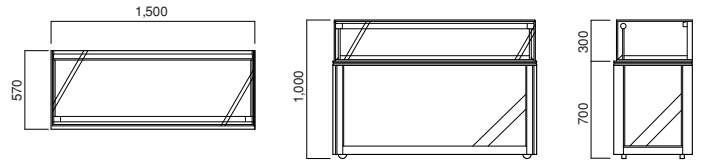

宝飾ウッドケースB

C6WB

宝飾ウッドケースB

C6WB	
サイズ	W1500×D570×H1000
照明	蛍光管ライン 38W×1灯 34W×1灯
引戸	鍵付
腰部	木目調

C8WHB

宝飾ウッドミドルケースB

C8WHB	
サイズ	W590×D590×H1205
照明	ハロゲン 50W×2灯
扉	鍵付
腰部	木目調

C8WHMB

宝飾ウッドハイミドルケースB

C8WHMB	
サイズ	W590×D590×H1540
照明	ハロゲン 50W×2灯
扉	鍵付
腰部	木目調

C9WB

宝飾ウッドハイケースB

C9WB	
サイズ	W590×D590×H1935
照明	ハロゲン 65W×2灯 90W×1灯
扉	鍵付
腰部	木目調

C6WB・C8WHB・C8WHMB・C9WB

宝飾ウッドケースB