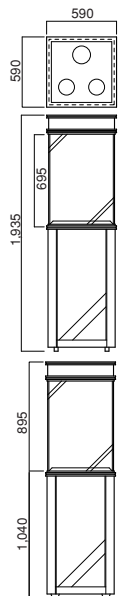

宝飾ウッドケースB

C6WB

宝飾ウッドケースB

C6WB	
サイズ	W1500×D570×H1000
照明	蛍光管ライン 38W×1灯 34W×1灯
引戸	鍵付
腰部	木目調

C8WHB

宝飾ウッドミドルケースB

C8WHB	
サイズ	W590×D590×H1205
照明	ハロゲン 50W×2灯
扉	鍵付
腰部	木目調

C8WHMB

宝飾ウッドハイミドルケースB

C8WHMB	
サイズ	W590×D590×H1540
照明	ハロゲン 50W×2灯
扉	鍵付
腰部	木目調

C9WB

宝飾ウッドハイケースB

C9WB	
サイズ	W590×D590×H1935
照明	ハロゲン 65W×2灯 90W×1灯
扉	鍵付
腰部	木目調

C6WB・C8WHB・C8WHMB・C9WB

宝飾ウッドケースB