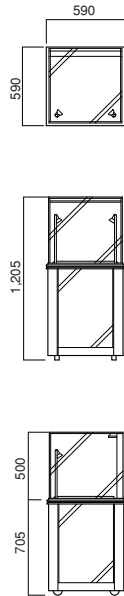

宝飾ウッドケースB

C6WB

宝飾ウッドケースB

C6WB	
サイズ	W1500×D570×H1000
照明	蛍光管ライン 38W×1灯 34W×1灯
引戸	鍵付
腰部	木目調

C8WHB

宝飾ウッドミドルケースB

C8WHB	
サイズ	W590×D590×H1205
照明	ハロゲン 50W×2灯
扉	鍵付
腰部	木目調

C8WHMB

宝飾ウッドハイミドルケースB

C8WHMB	
サイズ	W590×D590×H1540
照明	ハロゲン 50W×2灯
扉	鍵付
腰部	木目調

C9WB

宝飾ウッドハイケースB

C9WB	
サイズ	W590×D590×H1935
照明	ハロゲン 65W×2灯 90W×1灯
扉	鍵付
腰部	木目調

C6WB・C8WHB・C8WHMB・C9WB

宝飾ウッドケースB