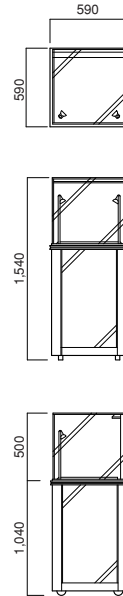

宝飾ウッドケースB

C6WB

宝飾ウッドケースB

C6WB	
サイズ	W1500×D570×H1000
照明	蛍光管ライン 38W×1灯 34W×1灯
引戸	鍵付
腰部	木目調

C8WHB

宝飾ウッドミドルケースB

C8WHB	
サイズ	W590×D590×H1205
照明	ハロゲン 50W×2灯
扉	鍵付
腰部	木目調

C8WHMB

宝飾ウッドハイミドルケースB

C8WHMB	
サイズ	W590×D590×H1540
照明	ハロゲン 50W×2灯
扉	鍵付
腰部	木目調

C9WB

宝飾ウッドハイケースB

C9WB	
サイズ	W590×D590×H1935
照明	ハロゲン 65W×2灯 90W×1灯
扉	鍵付
腰部	木目調

C6WB・C8WHB・C8WHMB・C9WB

宝飾ウッドケースB